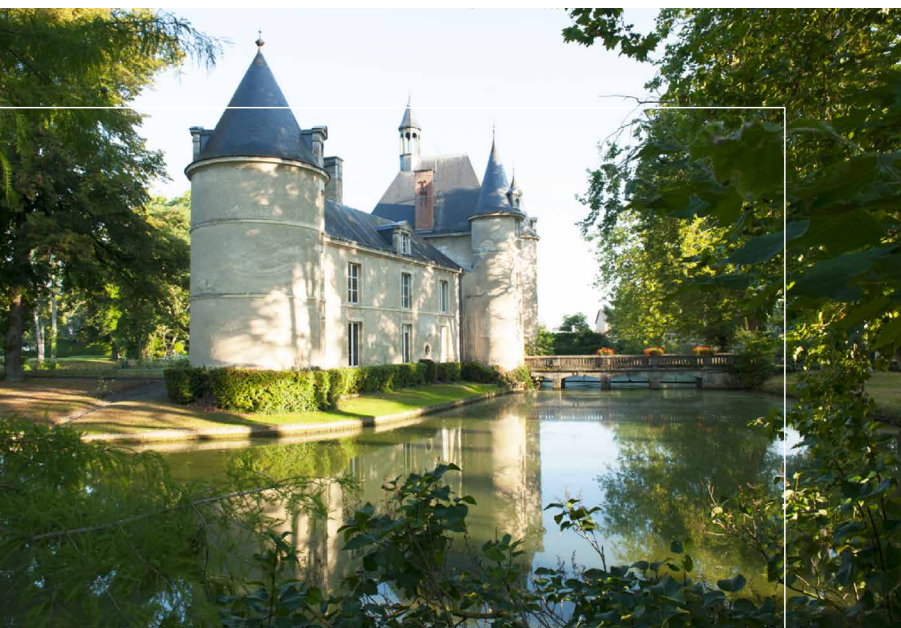

SÉMINAIRE

by

Golf de Reims

*« Bien plus qu'un séminaire
nous vous offrons une expérience... »*

Un cadre HORS DU COMMUN

C'est en 1928, que le Golf de Reims voit le jour sur l'ancienne propriété de la famille Roederer grâce à un groupe d'amis issus pour la plupart de Maisons de champagne.

Lieu d'exception au coeur de la Champagne, le Golf de Reims est une bulle de quiétude située à 12 kilomètres de l'autoroute et de la gare TGV et seulement à quinze minutes du centre historique de Reims.